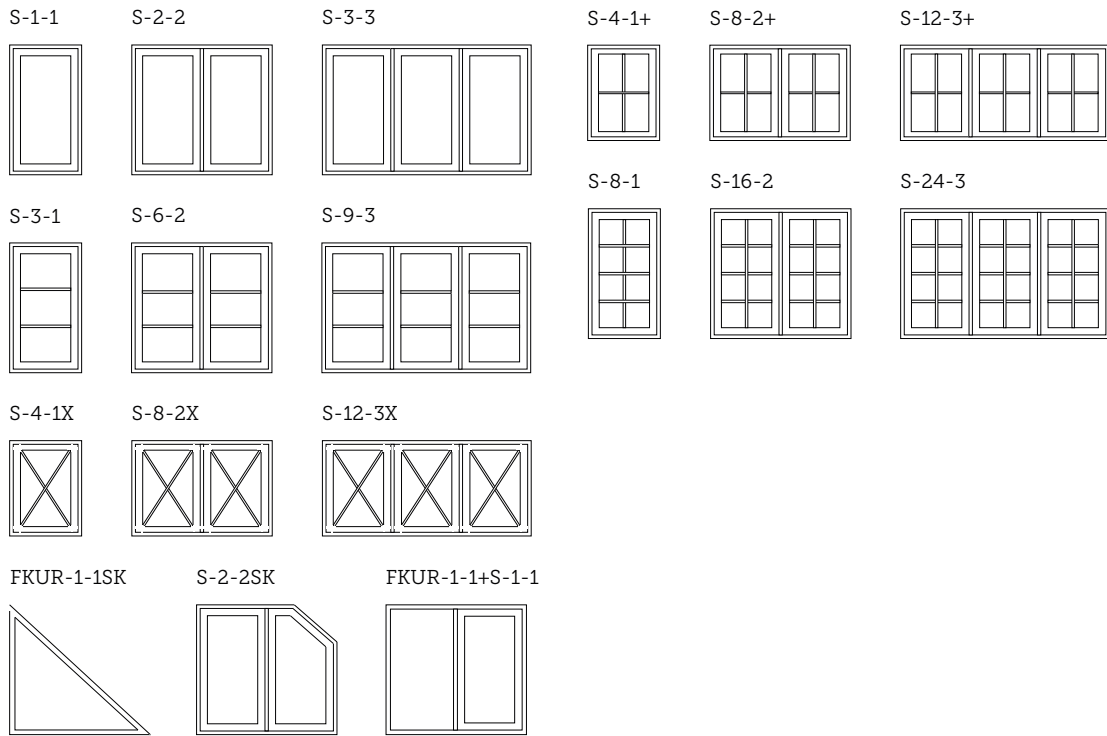

VINDUESTYPER VENT-1900

LIVING BETTER

LIVING BETTER

Eksempler terrassedøre