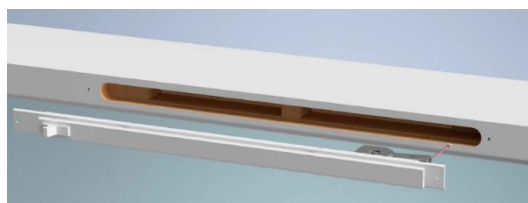

## **Produktbeskrivelse:**

Indvendig spalteventil med tidsstyret motoråbner til montering i ventilationsvinduer (tilvalg) for funktionsoptimering af ventilationsluft. Den batteridrevne motor muliggør midlertidig lukning af spalteventilen i ca. 7 timer hvorefter motoren genåbner ventilklappen og ventilation genoptages.