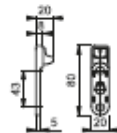

KISI F U71Z

HOPPE-grebsspærremekanisme til dreje/klipvinduesgreb i aluminium med rosette U71Z:

- Anslag: 90°, med automatisk sikring
- Grebsspærremekanisme: kunststof, stålunderplade og nøkker
- Stift: til HOPPE-firkantstift
- Fastgørelse: skjult, til vinduesgrebsrosetter med en nokkediameter på 10 mm, monteres under vinduesgreb
- Kendetegn: vinduesgrebet kan kun anvendes, når grebsspærremekanismens skydeknap aktiveres.