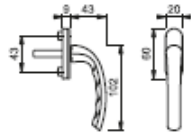

## Tōkyō - 0710LRH/U71Z

HOPPE-greb til sidehængt vindue i aluminium med smal rosette:

- Raster: uden
- Afdækning: delvis afdækningskappe
- Underdel: Zamak, nøkker
- Stift: HOPPE-firkantstift
- Fastgørelse: skjult, til gøvindskruer M5
- Kendetegn: særligt velegnet til dreje/klip vindue uden meget plads på rammen

### Paskvilgreb 8x43mm V Mat

Paskvilgreb zinklegering, skruehuller med 43mm centerafstand Det er et venstre som er vist...

[Se beskrivelse og specifikationer](#)