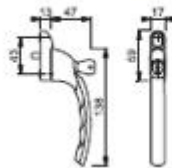

## Tōkyō - 0710ES/6

HOPPE-greb til sidehængt vindue i aluminium med smal rosette, låsbart:

- Låsning: trykknop-låsecylinder, vendenøgle
- Raster: uden
- Afdækning: delvis afdækning
- Underdel: aluminium, nøkker
- Stift: HOPPE-firkantstift
- Fastgørelse: skjult, til gøvindskruer M5
- Kendetegn: til sidehængte vinduer og til topstyrede vinduer, der åbner udad, ingen klipstilling; der ikke kan låses, med afdækningskappe i kunststof (bestil separat)

### Paskvilgreb 8x43mm L Mat

Paskvilgreb zinklegering, skruehuller med 43mm centerafstand Det er et venstre som er vist...

[Se beskrivelse og specifikationer](#)

### Paskvilgreb 8x43mm V Mat

Paskvilgreb zinklegering, skruehuller med 43mm centerafstand Det er et venstre som er vist...

[Se beskrivelse og specifikationer](#)