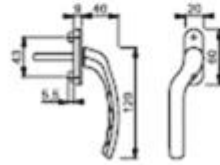

## Tökyô - 0710LVK/U71Z

duraplus®

HOPPE-greb til sidehængt vindue i aluminium med smal rosette og forkrøppet greb:

- Raster: uden
- Afdækning: delvis afdækningskappe
- Underdel: Zamak, nøkker
- Stift: HOPPE-firkantstift
- Fastgørelse: skjult, til gevindskruer M5
- Kendetegn: til udadgående vinduer, ingen klipstilling, grebet kan dreje op til 90 grader